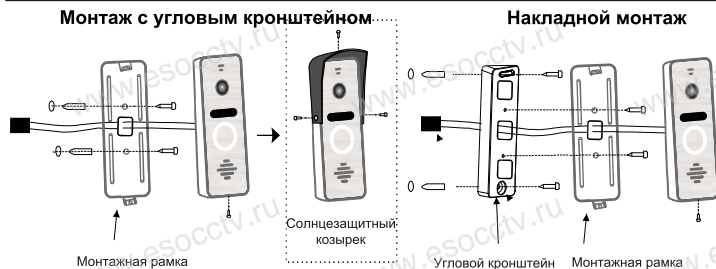

ОПИСАНИЕ

Изменение режима:
1080P --> 720P --> CVBS
Удерживайте кнопку в
течении 5 секунд.

* - не входит в комплект поставки

Внимание! Максимальная коммутируемая мощность 30 Вт.

Сенсор	1/2.9" CMOS
Разрешение	AHD1080P/720P/CVBS
Угол обзора	110 град.
Мин.освещенность	0 лк (ИК вкл.)
Объектив	2.8 мм
Выход видеосигнала	1,0 В 75 Ом
Подключение	4-х проводное
Питание	12 Вольт DC от домофона
Максимальное потребление	1,5 Вт (при вкл. ИК)
Рабочая температура	-40...+50C

PROXISCCTV

ВЫЗЫВАЮЩАЯ ПАНЕЛЬ PX-CP1

СХЕМА МОНТАЖА ВЫЗЫВНОЙ ПАНЕЛИ

Выберите место для установки вызывной панели с учетом рекомендаций приведенных на рисунке.

- Не размещайте вызывную панель напротив источника света или солнца.
- Не устанавливайте вызывную панель в агрессивной среде (высокая температура, высокая влажность, пыль, под выходом дренажа кондиционера и т.п.).
- Наиболее эффективное расположение вызывной панели - на уровне глаз посетителя.