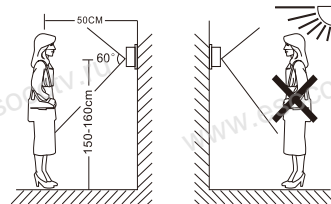

ОПИСАНИЕ

Изменение режима:
1080P --> 720P --> CVBS
Удерживайте кнопку в
течении 5 секунд.

* - не входит в комплект поставки

Внимание! Максимальная коммутируемая мощность 30 Вт.

Сенсор	1/2.9" CMOS
Разрешение	AHD1080P/720P/CVBS
Угол обзора	110 град.
Мин.освещенность	0 лк (ИК вкл.)
Объектив	2.8 мм
Выход видеосигнала	1,0 В 75 Ом
Подключение	4-х проводное
Питание	12 Вольт DC от домофона
Максимальное потребление	1,5 Вт (при вкл. ИК)
Рабочая температура	-40...+50C

PROXISCCTV

ВЫЗЫВАЮЩАЯ ПАНЕЛЬ PX-CP1

СХЕМА МОНТАЖА ВЫЗЫВНОЙ ПАНЕЛИ

Выберите место для установки вызывной панели с учетом рекомендаций приведенных на рисунке.

- Не размещайте вызывную панель напротив источника света или солнца.
- Не устанавливайте вызывную панель в агрессивной среде (высокая температура, высокая влажность, пыль, под выходом дренажа кондиционера и т.п.).
- Наиболее эффективное расположение вызывной панели - на уровне глаз посетителя.