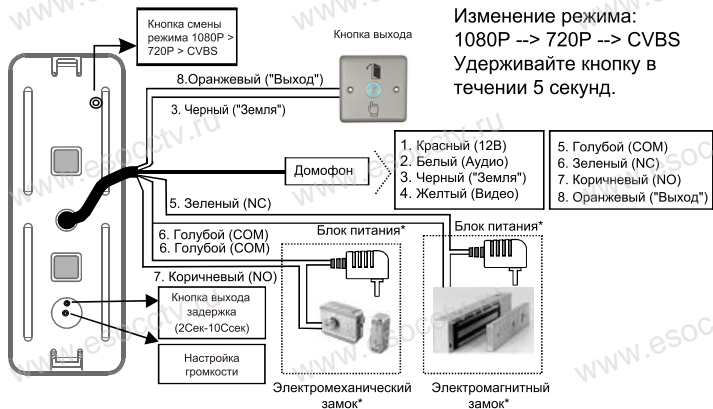

ОПИСАНИЕ

Изменение режима:
1080P --> 720P --> CVBS
Удерживайте кнопку в
течении 5 секунд.

* - не входит в комплект поставки

Внимание! Максимальная коммутируемая мощность 30 Вт.

Сенсор	1/2.9" CMOS
Разрешение	AHD1080P/720P/CVBS
Угол обзора	110 град.
Мин.освещенность	0 лк (ИК вкл.)
Объектив	2.8 мм
Выход видеосигнала	1,0 В 75 Ом
Подключение	4-х проводное
Питание	12 Вольт DC от домофона
Максимальное потребление	1,5 Вт (при вкл. ИК)
Рабочая температура	-40...+50C

PROXISCCTV

ВЫЗЫВАЮЩАЯ ПАНЕЛЬ PX-CP1

СХЕМА МОНТАЖА ВЫЗЫВНОЙ ПАНЕЛИ

Выберите место для установки вызывной панели с учетом рекомендаций приведенных на рисунке.

- Не размещайте вызывную панель напротив источника света или солнца.
- Не устанавливайте вызывную панель в агрессивной среде (высокая температура, высокая влажность, пыль, под выходом дренажа кондиционера и т.п.).
- Наиболее эффективное расположение вызывной панели - на уровне глаз посетителя.