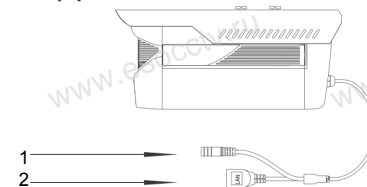

1. Входной интерфейс

№	Интерфейс	Назначение
1	Разъем питания	Постоянный ток с напряжением 12В
2	Сетевой разъем	Передача данных

Организация, уполномоченная на принятие претензий на территории РФ:
ООО «Палладиум» 107553, г. Москва, а/я 13, тел.: +7 (495) 775-42-91
[www: esocctv.ru](http://www.esocctv.ru)
e-mail: info@esocctv.ru
Исполнитель:
VANDSEC ELECTRONICS LIMITED
Импортер:
ООО «Инвестконцепция» 107553, город Москва, Окружной пр-д, д.8 стр.1, комната 66

Сделано в Китае

Гарантийные обязательства:

Гарантийный срок устройства составляет 36 месяцев с даты приобретения. При отсутствии документа, подтверждающего факт приобретения, гарантийный срок исчисляется от даты производства (на этикетке). Срок службы устройства составляет 60 месяцев.